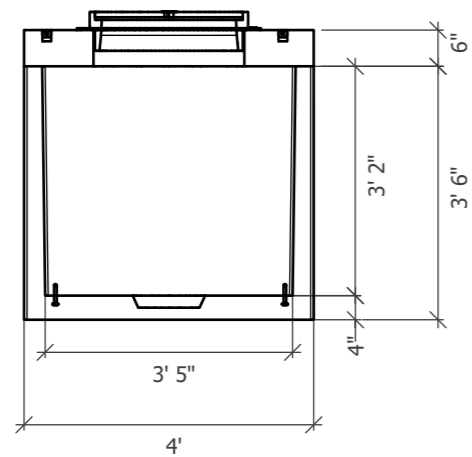

644 LA

TOP

FRONT

SIDE

1111 NE 11th St.
Redmond OR, 97756
541-923-3272

644 - LA
A-2107 F&c