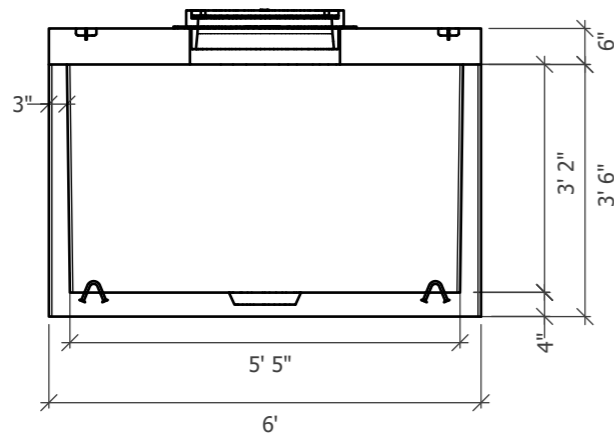

644 LA

TOP

FRONT

SIDE

1111 NE 11th St.
Redmond OR, 97756
541-923-3272

644 - LA
A-2107 F&c