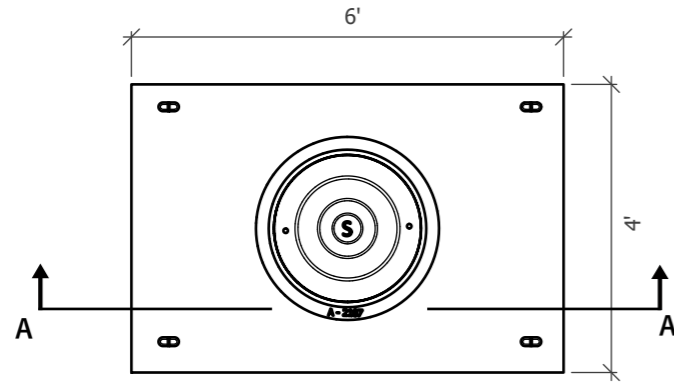

644 LA

TOP

FRONT

SIDE

1111 NE 11th St.
Redmond OR, 97756
541-923-3272

644 - LA
A-2107 F&c