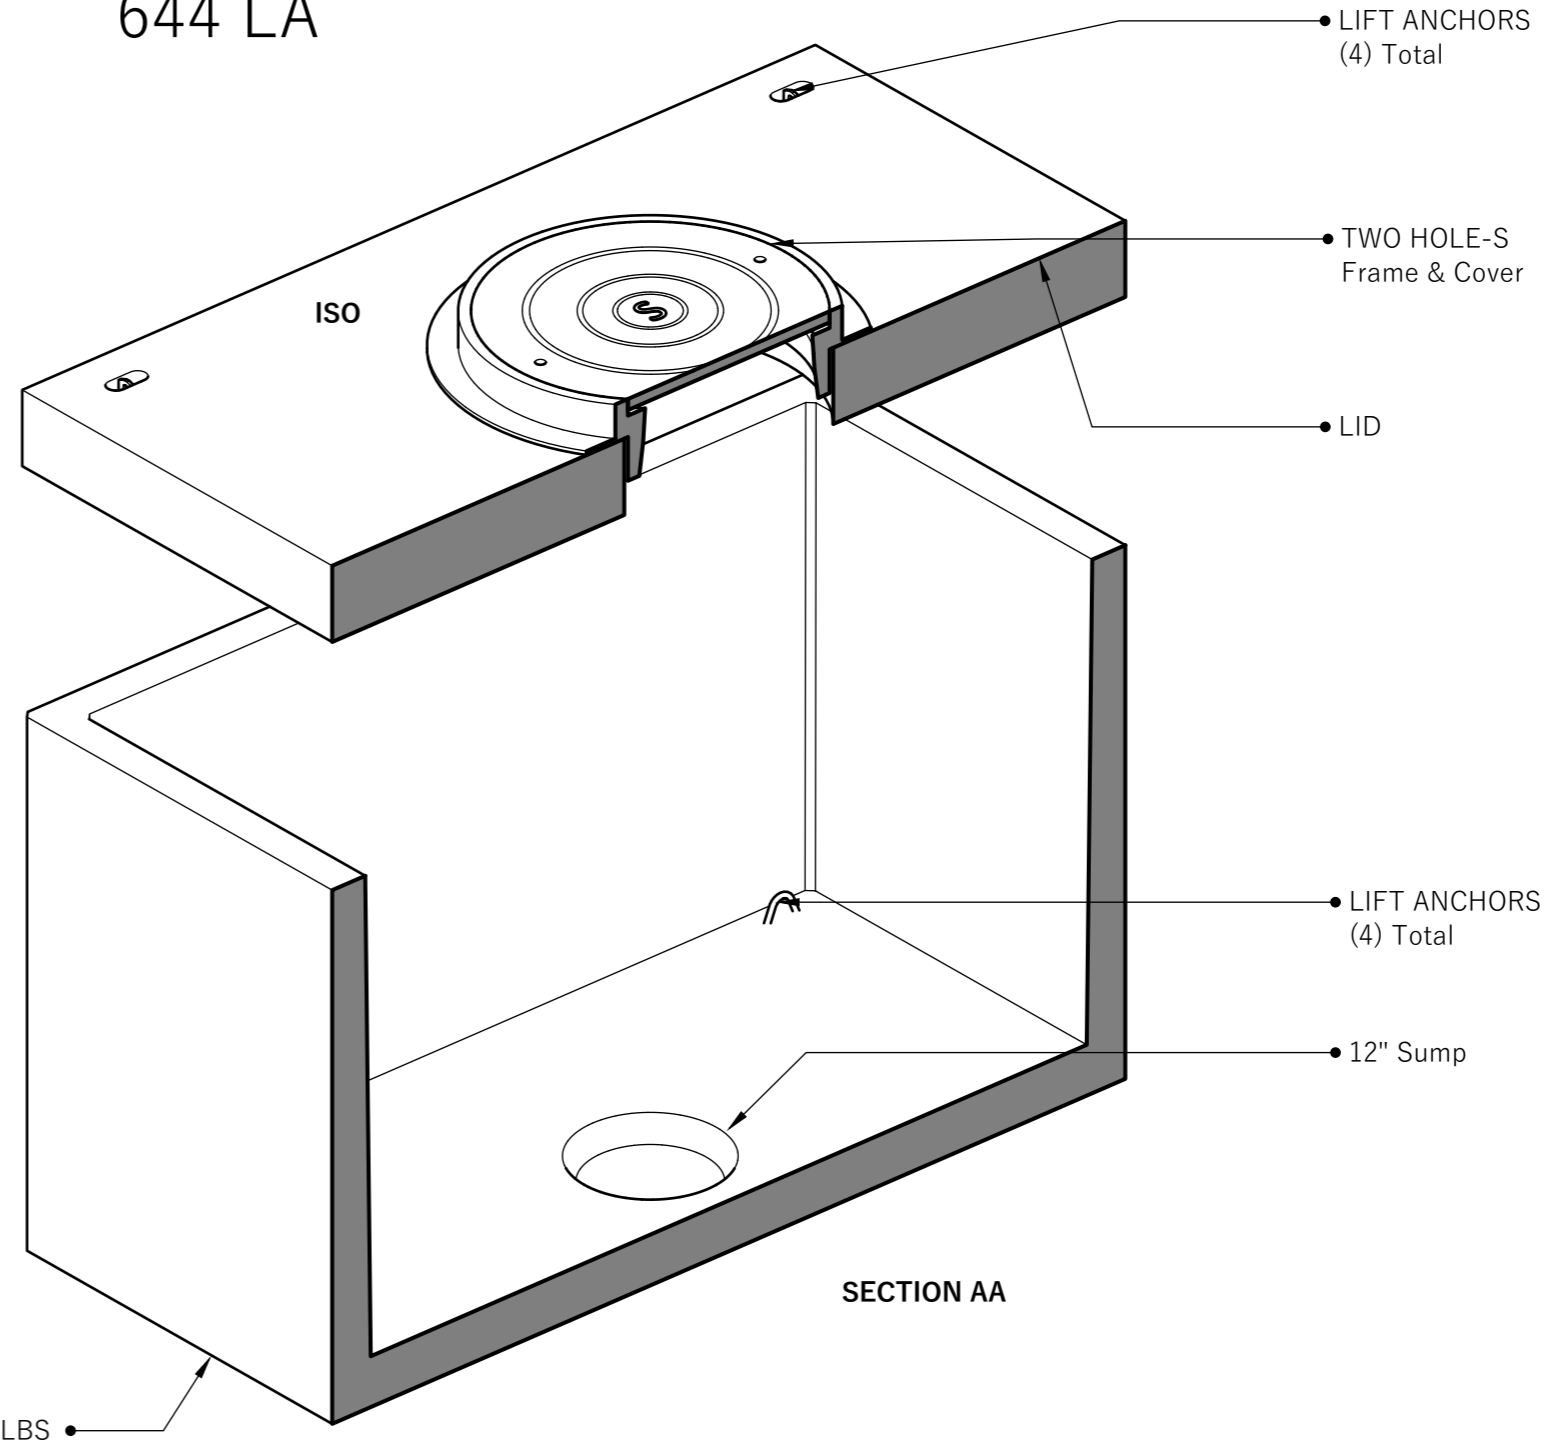

644 LA

TOP

FRONT

SIDE

1111 NE 11th St.
Redmond OR, 97756
541-923-3272

644 - LA
A-2107 F&c