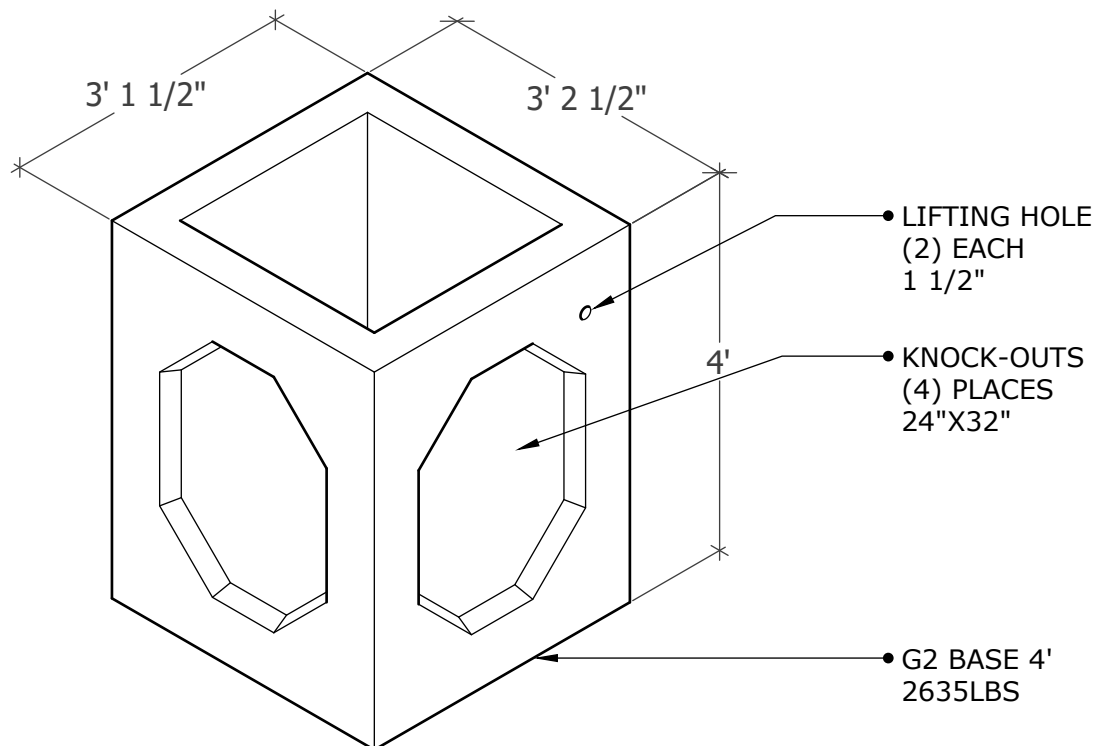

CG-3 4'

1111 NE 11th St.
Redmond OR, 97756
541-923-3272

CG-3 4'