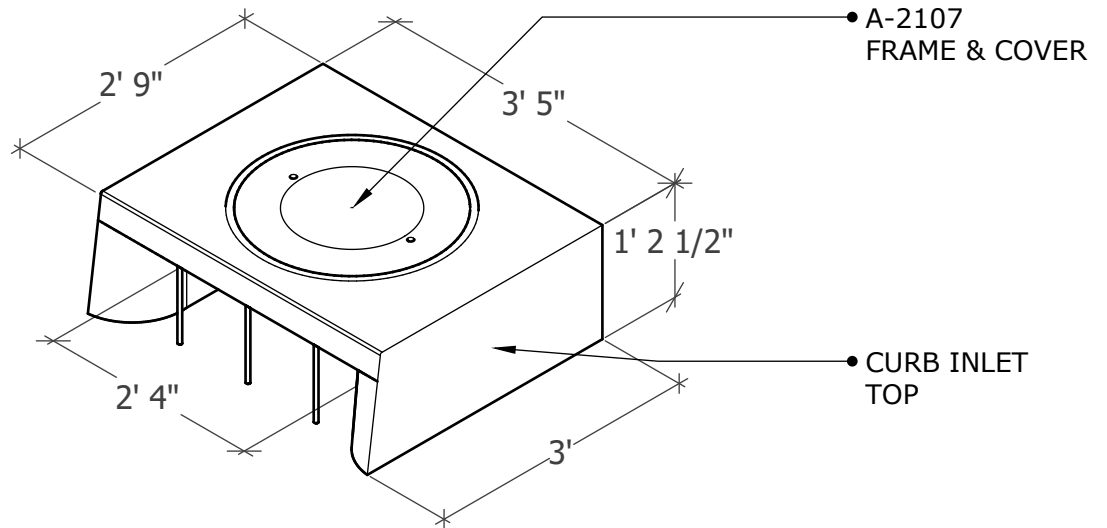

CG-3 4'

1111 NE 11th St.
Redmond OR, 97756
541-923-3272

CG-3 4'